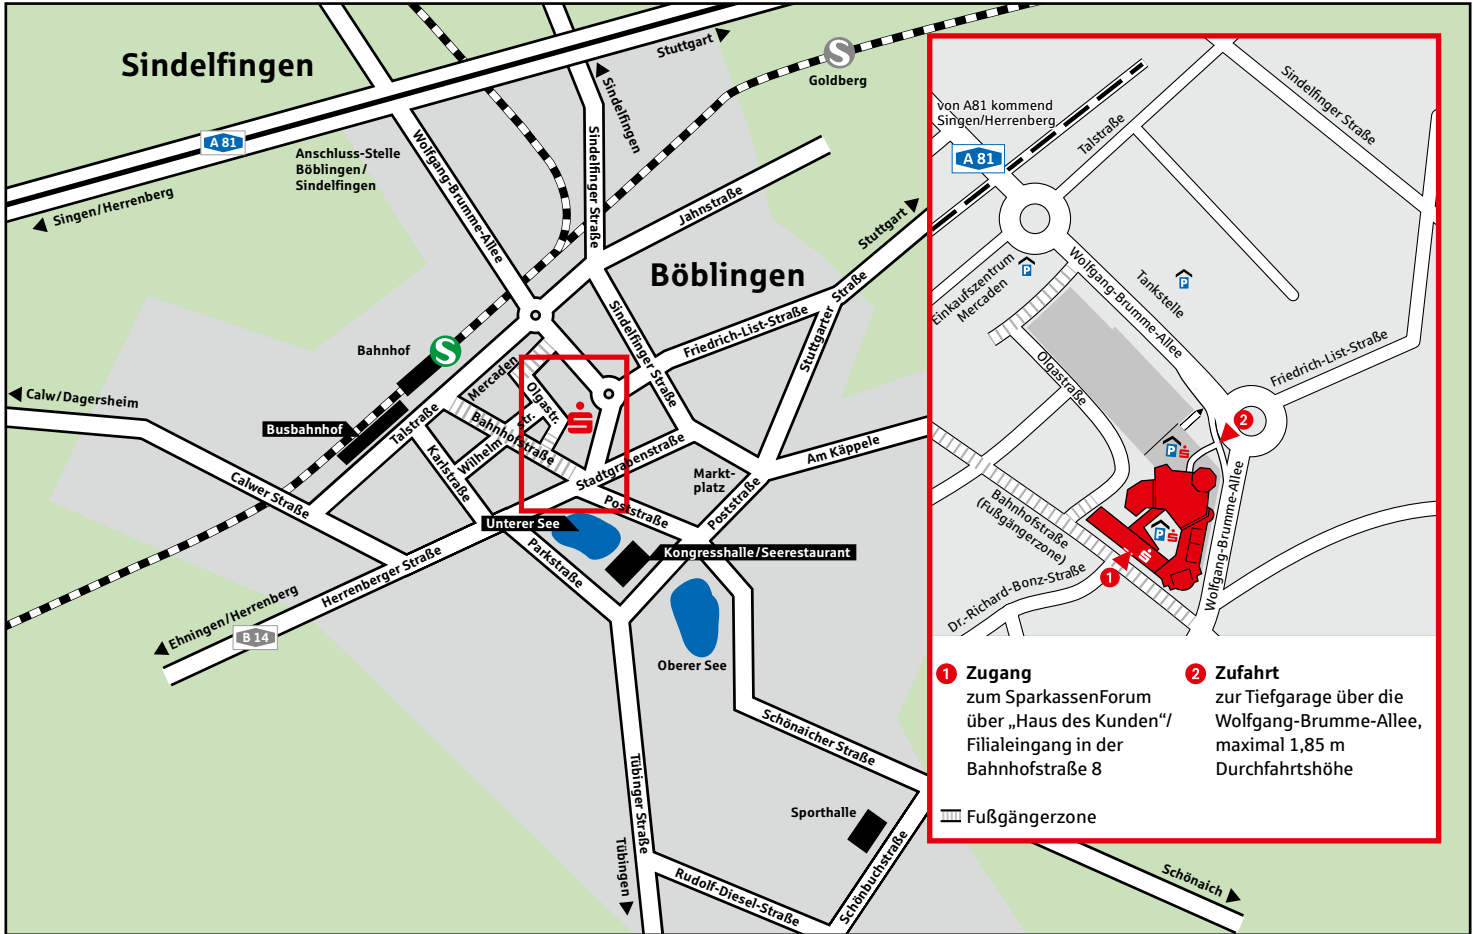

Kreissparkasse Böblingen
Wolfgang-Brumme-Allee 1
71034 Böblingen
Telefon 07031 77-1000
www.kskbb.de

7.2024

Ihr Weg zu uns.

**Auf den Innenseiten
beschreiben wir die
verschiedenen An-
fahrtmöglichkeiten.**

**Kreissparkasse
Böblingen**

Weil's um mehr als Geld geht.

Per Auto

Parkmöglichkeiten

In der Tiefgarage „Haus des Kunden“ der Kreissparkasse Böblingen, Zufahrt über Wolfgang-Brumme-Allee.

Zufahrt aus Richtung Stuttgart oder Herrenberg über A 81

Anschluss-Stelle Böblingen-Sindelfingen, Richtung Böblingen, Wolfgang-Brumme-Allee.

Zufahrt aus Richtung Calw und Tübingen

über Herrenberger Straße, Wolfgang-Brumme-Allee.

Zufahrt aus Schönaich

über Schönbuchstraße, Rudolf-Diesel-Straße in Tübinger Straße, Parkstraße, Herrenberger Straße, Wolfgang-Brumme-Allee.

Per S-Bahn (Linie S1)

Station Böblingen-Bahnhof, ca. 4 Minuten Fußweg – über Bahnhofstraße.

Per Flugzeug

Flughafen Echterdingen, Fahrt mit Taxi oder mit S-Bahn bis Rohr (S2 oder S3). In Rohr umsteigen in S1, Fahrt bis Böblingen-Bahnhof.