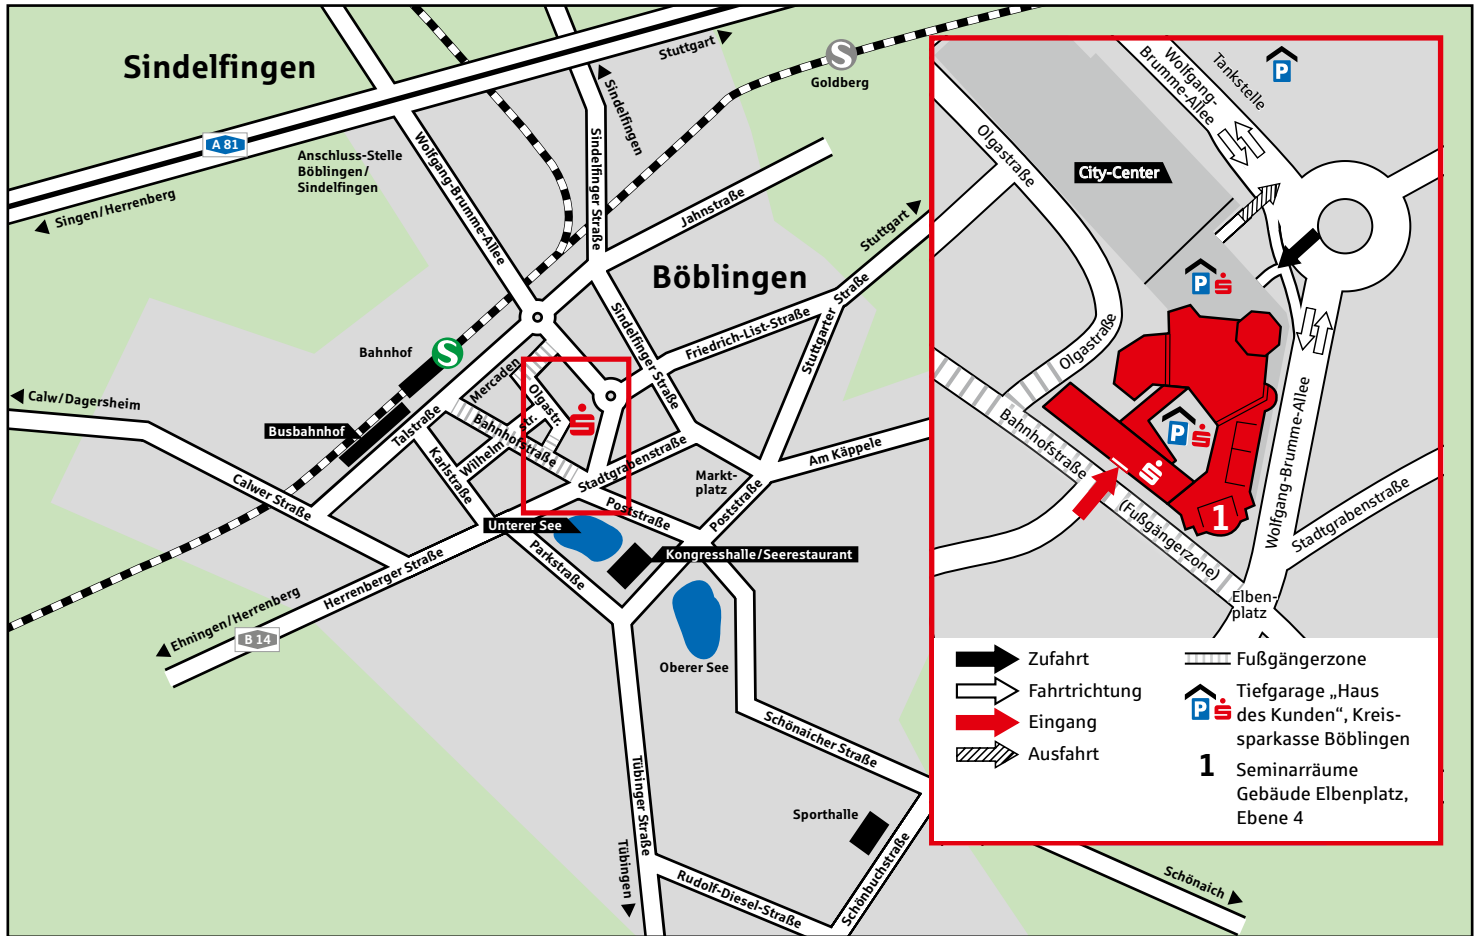

03.2018

Ihr Weg zu uns

Uns finden? Ganz einfach!

Auf den Innenseiten unseres Prospektes beschreiben wir die verschiedenen Anfahrtsmöglichkeiten.

Wenn's um Geld geht

**Kreissparkasse
Böblingen**

Wenn's um Geld geht

**Kreissparkasse
Böblingen**

Wolfgang-Brumme-Allee 1
71034 Böblingen
Telefon 07031 77-1000
www.kskbb.de

Per Auto

Parkmöglichkeiten

In der Tiefgarage „Haus des Kunden“ der Kreissparkasse Böblingen, Zufahrt über Wolfgang-Brumme-Allee.

Zufahrt aus Richtung Stuttgart oder Herrenberg über A 81

Anschluss-Stelle Böblingen-Sindelfingen, Richtung Böblingen, Wolfgang-Brumme-Allee.

Zufahrt aus Richtung Calw und Tübingen

über Herrenberger Straße, Wolfgang-Brumme-Allee.

Zufahrt aus Schönaich

über Schönbuchstraße, Rudolf-Diesel-Straße in Tübinger Straße, Parkstraße, Herrenberger Straße, Wolfgang-Brumme-Allee.

Per S-Bahn (Linie S1)

Station Böblingen-Bahnhof, ca. 4 Minuten Fußweg – über Bahnhofstraße.