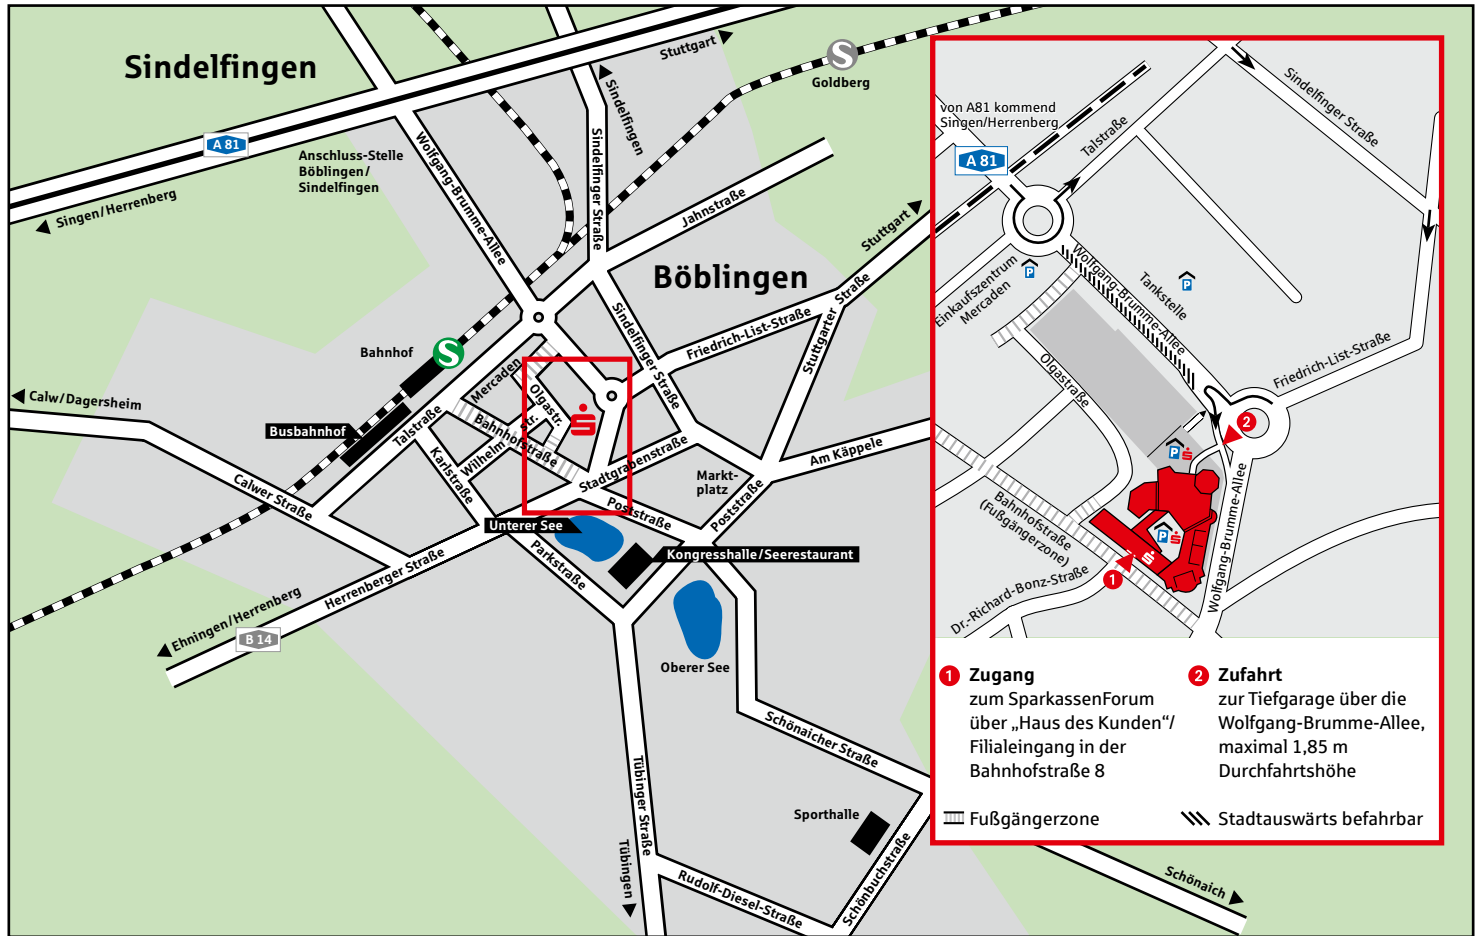

Kreissparkasse Böblingen
Wolfgang-Brumme-Allee 1
71034 Böblingen
Telefon 07031 77-1000
www.kskbb.de
f KreissparkasseBoeblingen
i KreissparkasseBoeblingen

5.2023

Ihr Weg zu uns.

**Auf den Innenseiten
beschreiben wir die
verschiedenen An-
fahrtmöglichkeiten.**

**Kreissparkasse
Böblingen**

Weil's um mehr als Geld geht.

Per Auto

Parkmöglichkeiten

In der Tiefgarage „Haus des Kunden“ der Kreissparkasse Böblingen, Zufahrt über Wolfgang-Brumme-Allee.

Zufahrt aus Richtung Stuttgart oder Herrenberg über A 81

Anschluss-Stelle Böblingen-Sindelfingen, Richtung Böblingen, Talstraße, Sindelfinger Straße, Friedrich-List-Straße, Wolfgang-Brumme-Allee.

Zufahrt aus Richtung Calw und Tübingen

über Herrenberger Straße, Wolfgang-Brumme-Allee.

Zufahrt aus Schönaich

über Schönbuchstraße, Rudolf-Diesel-Straße in Tübinger Straße, Parkstraße, Herrenberger Straße, Wolfgang-Brumme-Allee.

Per S-Bahn (Linie S1)

Station Böblingen-Bahnhof, ca. 4 Minuten Fußweg – über Bahnhofstraße.